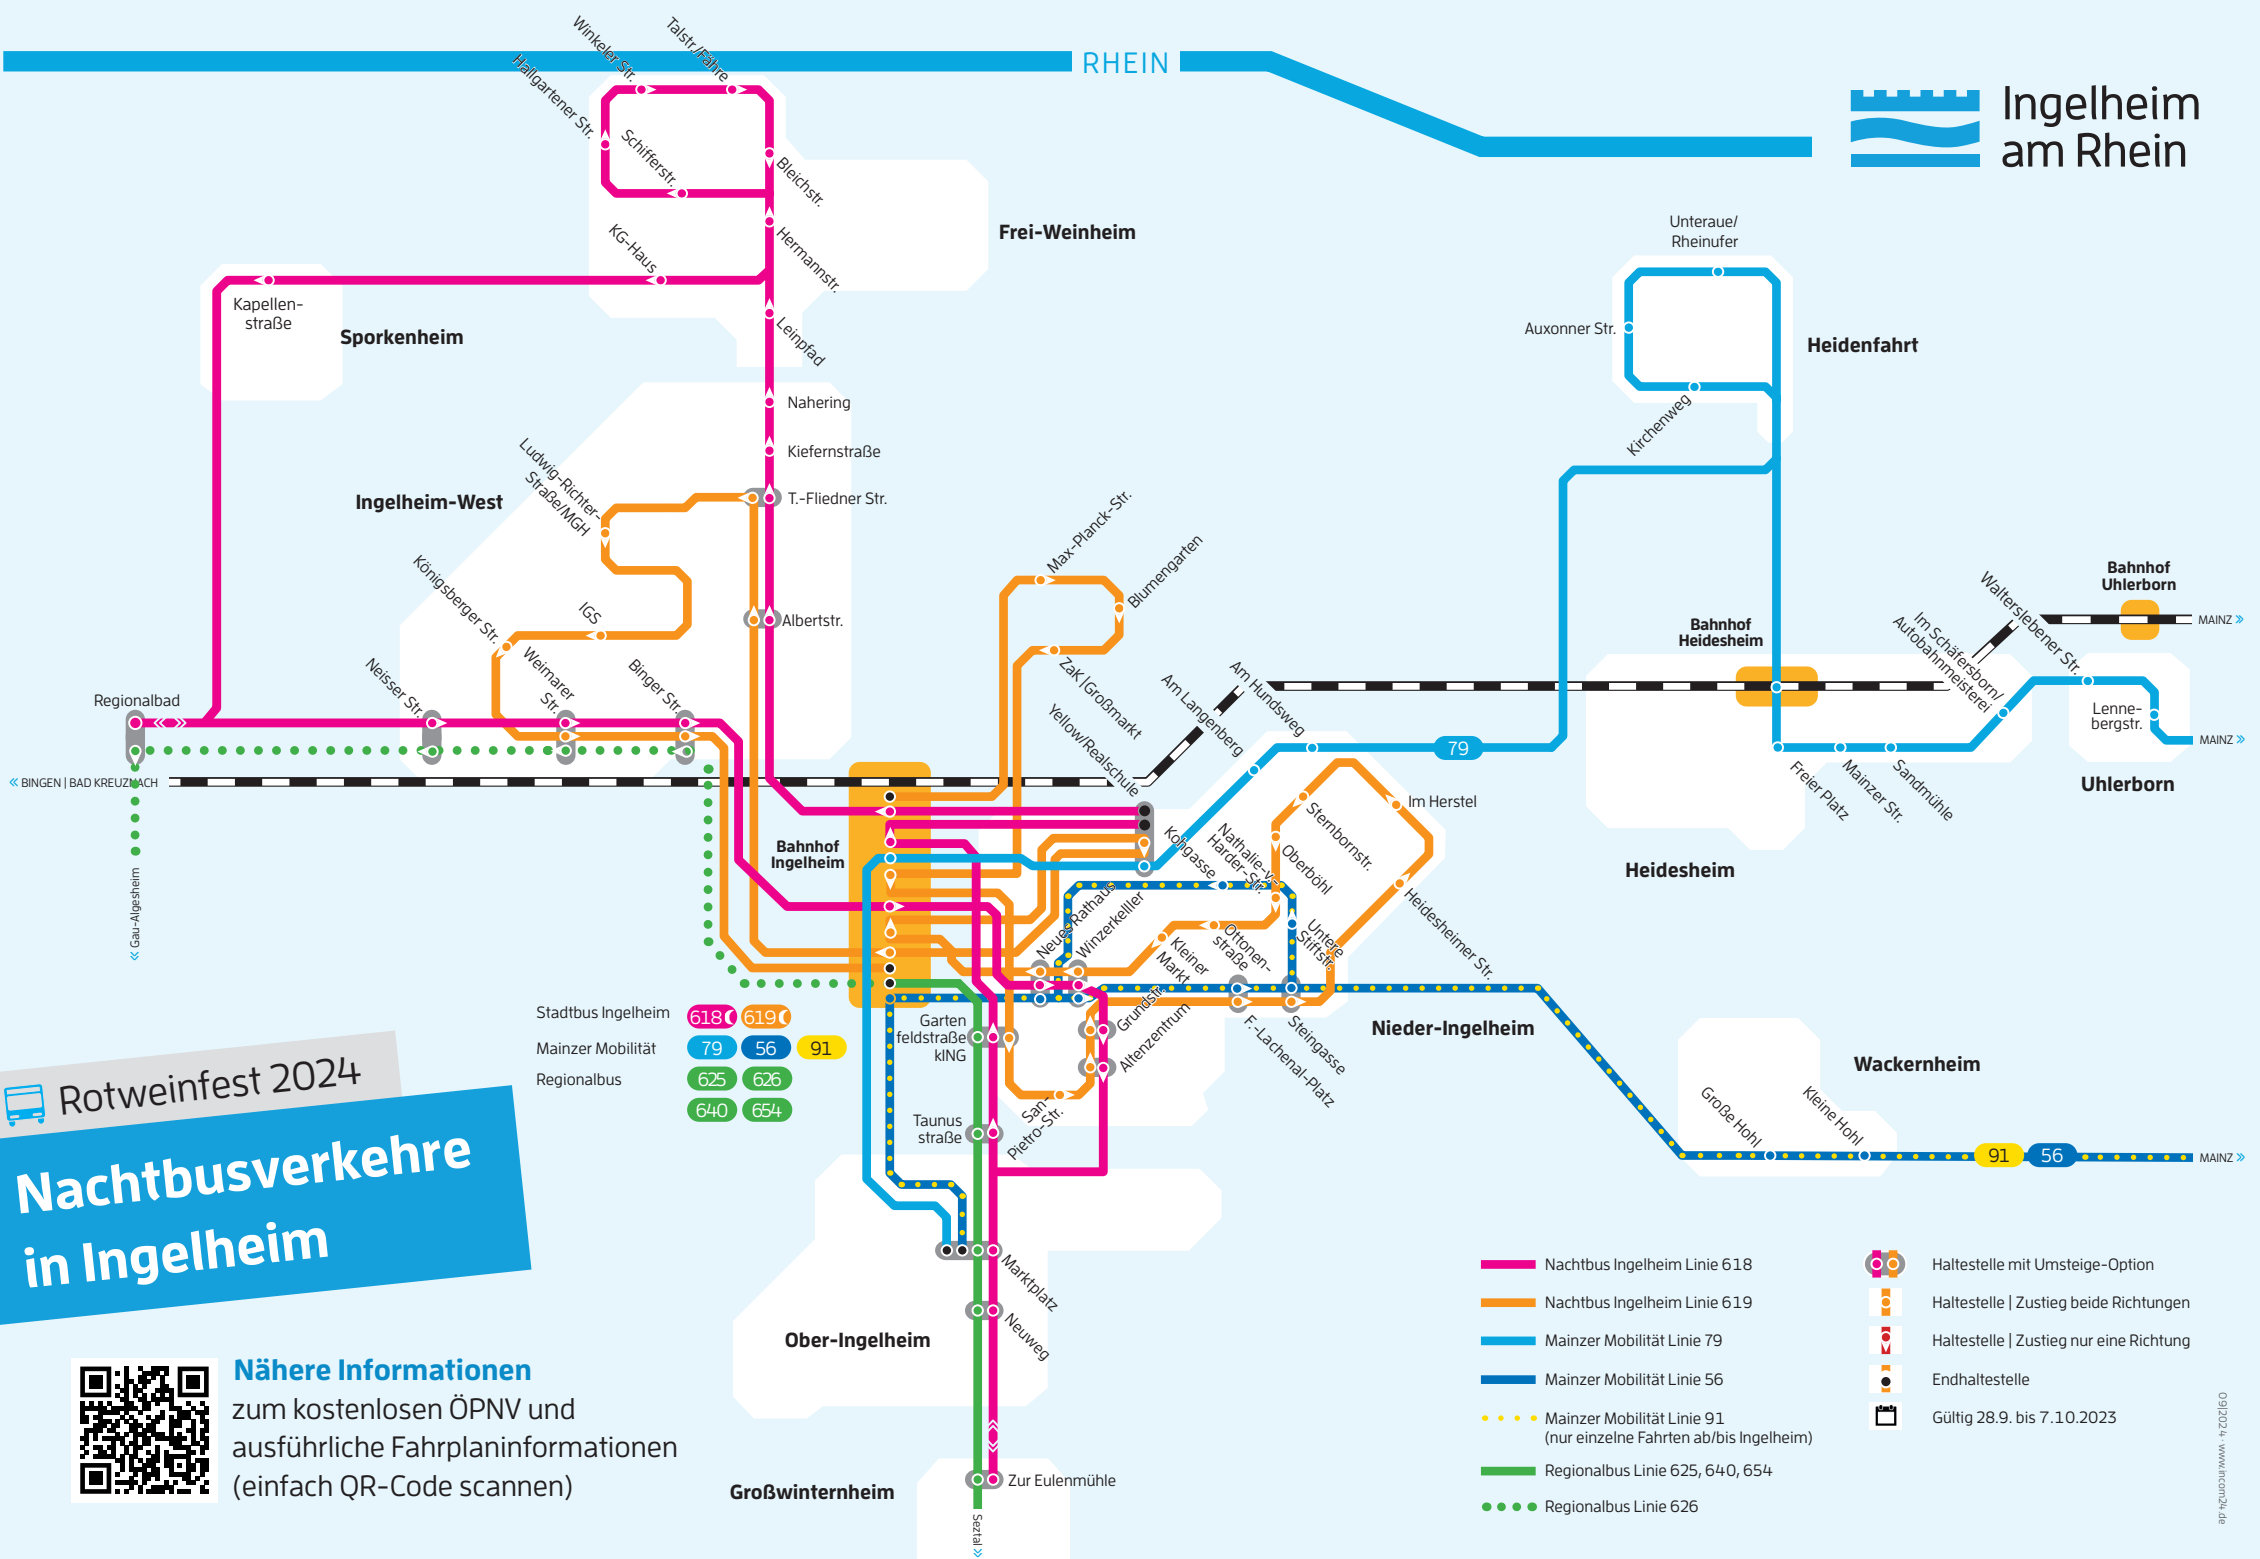

Rotweinfest 2024

Nachtbusverkehre in Ingelheim

Nähere Informationen
zum kostenlosen ÖPNV und ausführliche Fahrplaninformationen (einfach QR-Code scannen)

Stadtbus Ingelheim	618	619		
Mainzer Mobilität	79	56	91	
Regionalbus	625	626	640	654

1. Nachtbus Ingelheim Linie 618
   - Nachtbus Ingelheim Linie 619
   - Mainzer Mobilität Linie 79
   - Mainzer Mobilität Linie 56
   - - - Mainzer Mobilität Linie 91 (nur einzelne Fahrten ab/bis Ingelheim)
   - Regionalbus Linie 625, 640, 654
   - - - Regionalbus Linie 626
2. Haltestelle mit Umsteige-Option
   - Haltestelle | Zustieg beide Richtungen
   - Haltestelle | Zustieg nur eine Richtung
   - Endhaltestelle
   - Gültig 28.9. bis 7.10.2023